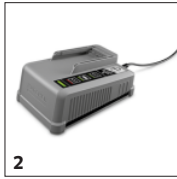

ACCESSOIRES POUR BATTERY POWER+ 36/60
2.042-022.0

		Référence	Descriptif	
CHARGEURS				
Chargeur universel Battery Power+ 18-36	1	2.445-054.0	Chargeur universel Battery Power+ avec indicateur d'état de fonctionnement à LED pour charger toutes les batteries lithium-ion Kärcher Battery Power et Kärcher Battery Power+ 18 et 36 V. Peut se fixer au mur.	☐
Chargeur rapide Battery Power+ 36/60	2	2.445-045.0	Charger toutes les batteries lithium-ion Kärcher Battery Power et Kärcher Battery Power 36 V avec un courant de charge de 6 A au maximum : grâce au chargeur rapide avec indicateur d'état de fonctionnement à LED. Fixation facile au mur.	☐

■ Standard. ☐ Accessoires optionnels.