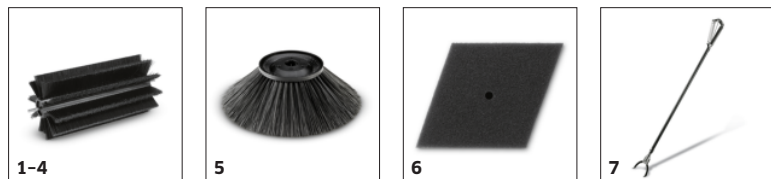

Guidon réglable

- Excellente ergonomie grâce au réglage 3 positions.
- Pliable pour un gain de place.

Grand bac à poussière

- Poignée ergonomique pour faciliter la manipulation et la vidange.

ACCESSOIRES POUR KM 70/20 C 1.517-106.0