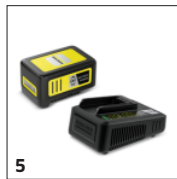

1.444-230.0

	Référence	Descriptif	
BATTERIES			
Battery Power 18 V / 2,5 Ah	1 2.445-034.0	Batterie interchangeable Kärcher Battery Power 18 V/2,5 Ah avec technologie temps réel innovante à afficheur LCD pour l'affichage de l'état de la batterie. Utilisable dans tous les appareils de la plateforme de batterie Kärcher 18 V.	<input type="checkbox"/>
Battery Power 18 V / 5 Ah	2 2.445-035.0	Batterie interchangeable Kärcher Battery Power 18 V/5,0 Ah avec technologie temps réel innovante à afficheur LCD pour l'affichage de l'état de la batterie. Utilisable dans tous les appareils de la plateforme de batterie Kärcher 18 V.	<input type="checkbox"/>
CHARGEURS			
Appareil de chargement rapide accessoire	3 2.445-032.0	Le chargeur rapide charge la batterie 18 V/2,5 Ah Kärcher Battery Power à 80 % en seulement 44 minutes et peut être utilisé pour toutes les batteries de la plateforme de batteries 18 V Kärcher.	<input type="checkbox"/>
KIT DE DÉMARRAGE BATTERIE ET CHARGEUR			
Set Battery Power 18/25	4 2.445-062.0	Pack Batterie POWER 18 V 2,5 Ah et chargeur rapide 18V Kärcher avec écran LCD pour visualiser le temps de batterie restant (min), sa capacité (%).	<input type="checkbox"/>
Set Battery Power 18/50	5 2.445-063.0	Pack Batterie POWER 18 V 5 Ah et chargeur rapide Kärcher avec écran LCD pour visualiser le temps de batterie restant (min), sa capacité (%).	<input type="checkbox"/>
BATTERIES			
Batterie Power+ 18/30	6 2.445-042.0	Avec la technologie temps réel via afficheur LCD, indiquant le temps d'utilisation restant, l'autonomie et la durée de charge restante, notre Batterie lithium-ion Power+ 18 volts de 3 Ah offre toute la puissance nécessaire.	<input type="checkbox"/>