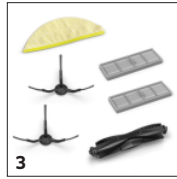

ACCESSOIRES POUR ASPIRATEUR ROBOT RCV 5 1.269-640.0

		Référence	Descriptif	
ASPIRATEUR ROBOT				
Filtre				
Sacs filtrants station de vidange automatique RCV 5 (3 pièces)	1	2.269-644.0	Les sacs filtrants en ouate assurent une élimination simple et hygiénique de la saleté et de la poussière de la station ; spécialement pour la station de vidange automatique du RCV 5.	☐
Cloth kits				
Lingettes RCV 5	2	2.269-640.0	Pour des résultats de nettoyage optimaux : les lingettes en microfibres de haute qualité pour le nettoyage humide des surfaces dures avec l'aspirateur robot RCV 5.	☐
Accessory kits				
Kit accessoires RCV 5	3	2.269-641.0	Le kit d'accessoires pour l'aspirateur robot RCV 5 comprend 1 brosse principale, 1 lingette, 2 brosses latérales et 2 filtres.	☐
Station d'aspiration				
Station de vidange automatique RCV 5	4	2.269-643.0	Encore plus d'autonomie lors du nettoyage : grâce à la station de vidange intelligente, le bac à poussières du RCV 5 est vidé automatiquement. Plus besoin de vider le robot !	☐

■ Standard.   ☐ Accessoires optionnels.   ○ Détergents.