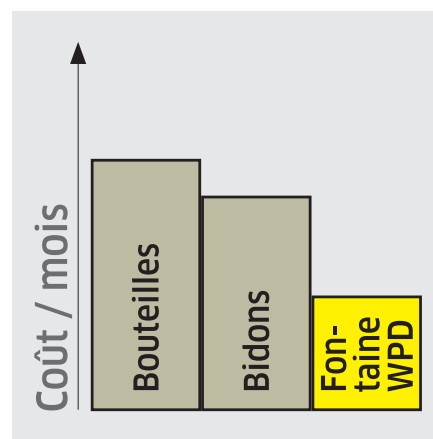

L'eau fraîche à moindre coût

- L'accès facile à tous les composants faciles permet d'effectuer la maintenance soi-même.
- L'auto-entretien réduit les frais de service superflus et, par conséquent, les coûts
- Fini les coûts de manutention et de transport par rapport aux bonbonnes ou à l'eau en bouteille